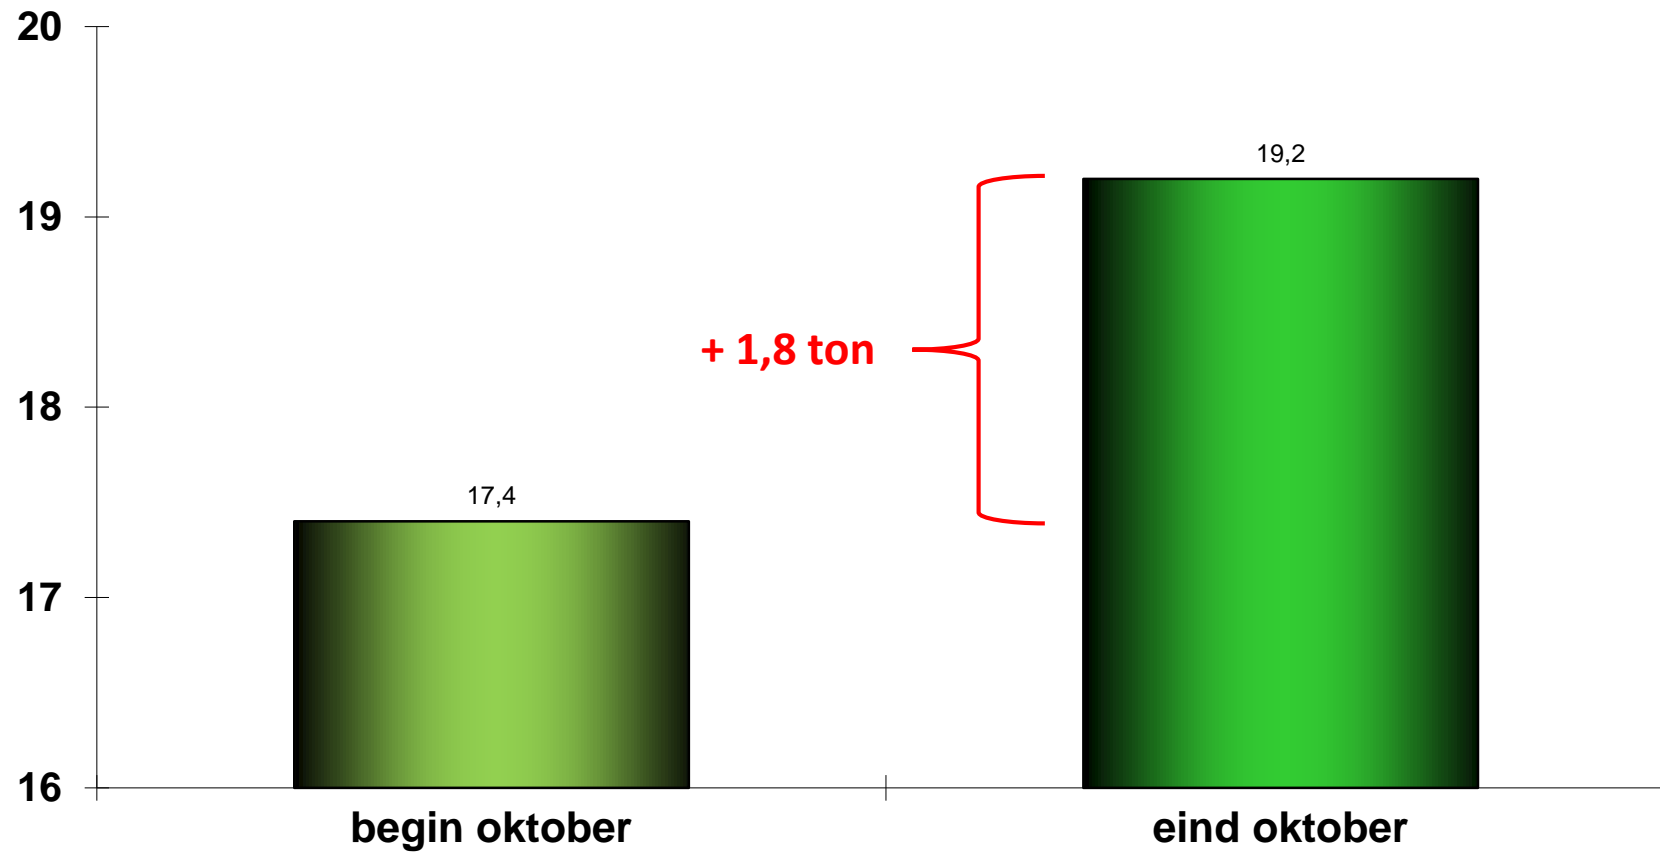

Suikeropbrengst (ton / ha) bij verschillend oogsttijdstip

O.b.v. onderzoek BASF 2014, 2 proeven